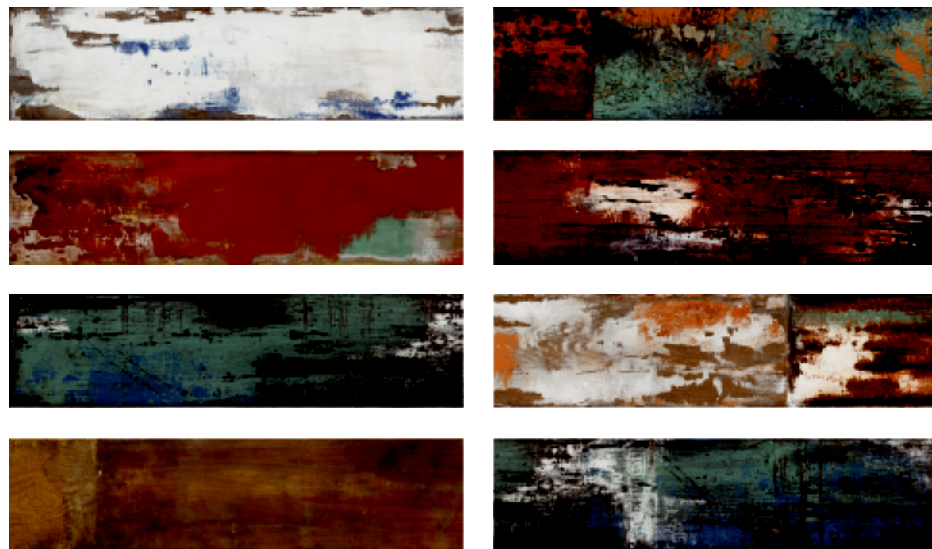

12,5x50

Unica

Уника

CASA MODERNE

Unica multi PG 01 125x500

Керамогранит имеет несколько вариантов графического изображения, которые упакованы в коробки случайным образом