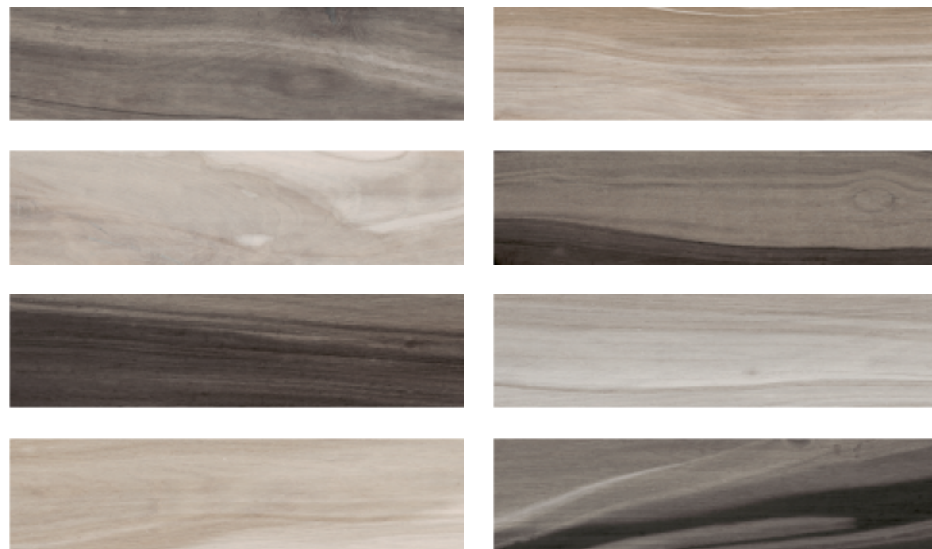

# Romano

Романо

ECO CASA

M A T T E

Нейтральные и спокойные цвета и оттенки бежевого, коричневого и серого, структура и рельеф окаменелого дерева – Romano в формате 125x500 прекрасно сочетается с большинством коллекций линейки Virtu&Maesrtia.