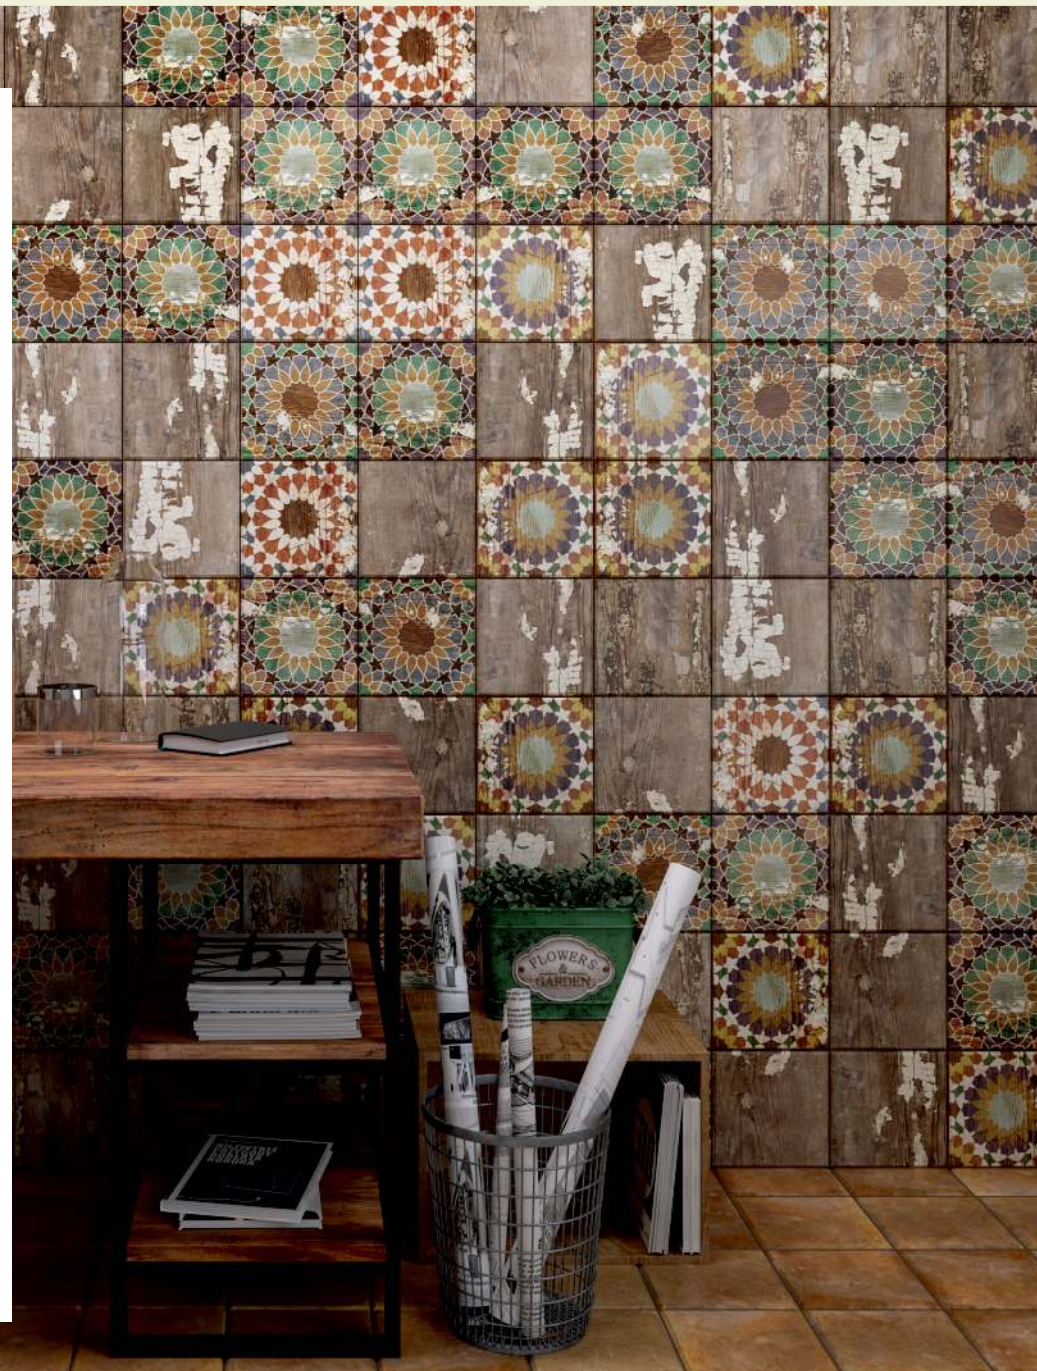

Скажите о себе без слов через удобную классическую роскошь Casa Elegante, смелый и яркий урбанистический шик Casa Moderne, утонченную натуралистичность и красоту природных материалов и текстур Eco Casa. Ведь говорить просто о сложном – это и есть единственный подлинный стиль и главная черта настоящего совершенства. С новыми коллекциями полюбившейся и завоевавшей огромную популярность линейки VIRTU & MAESTRIA от ведущих итальянских дизайнеров Ваши возможности не ограничены ничем. В Вашем распоряжении – огромный выбор больших и малых форматов, широчайшая палитра цветов и оттенков, бесконечный калейдоскоп узоров и линий, от геометрических до этнических орнаментов, вечное золото, металл и благородная состаренность в стиле шебби шик, натуральные фактуры полудрагоценного камня, мрамора, дерева, ткани и кожи, смешение стилей и возможность миксовать элементы коллекций.

Истинное мастерство всегда выглядит незаметно, уступая главную роль естественности и простоте. Перфекционизм и игра – вот главные принципы, на которые мы опираемся при создании новых коллекций, чтобы воплотить в керамике неповторимую личностную историю, свободную от условностей и стереотипов.

**Ваш дом – это не просто Ваша крепость.
Ваш дом – это Вы сами в лучших своих проявлениях.
VIRTU & MAESTRIA – это лучшее,
что мы можем сделать для Вас.**