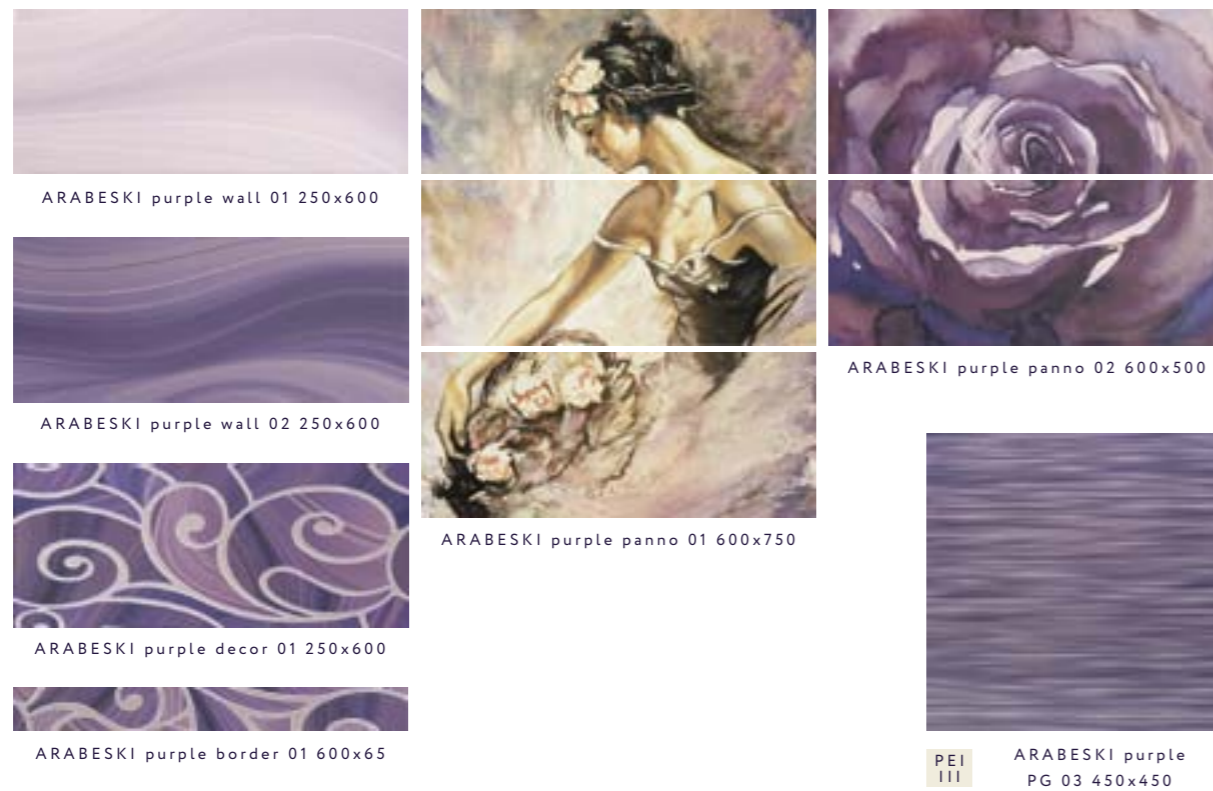

25 x 60

ARABESKI

АРАБЕСКИ

GLOSSY

		ШТ. / PCS	М²	BRUTTO, КГ / KG	КОП. / BOX	КГ / KG
	250 X 600	8	1,20	18,76	48	900,29
	450 X 450	8	1,62	27,69	26	719,94
	600 X 750	2	-	13,70	60	822,00
	600 X 500	3	-	13,38	60	802,80
	250 X 600	6	-	13,98	60	838,80
	600 X 65	12	-	7,32	60	439,20

25 x 60