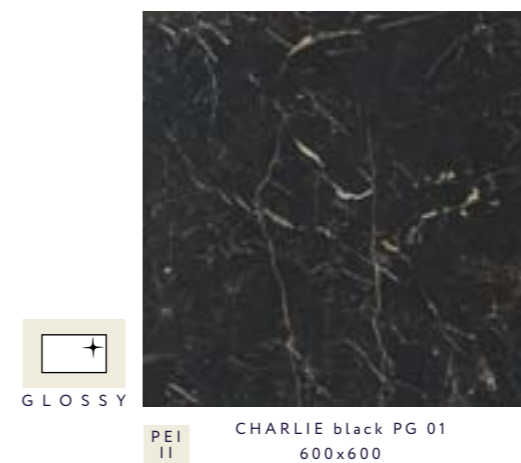

CHARLIE

ЧАРЛИ

Дуэт дерева и камня, на первый взгляд, может показаться слишком экстравагантным. Но именно в этом и заключается преимущество керамогранита Charlie, который может стать настоящей интригой Вашего интерьера. Сочетание гладкой глянцевой и рельефной матовой поверхностей дает ощущение глубины и подчеркивает игру природных материалов. Взятый за основу темный мрамор дополнен декоративной вставкой в виде имитации паркетной кладки, инкрустированной камнем.

GLOSSY

PEI II CHARLIE black PG 01
600x600