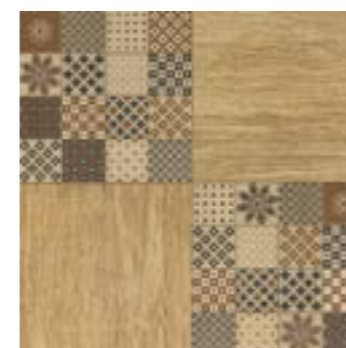

PEI IV COUNTRY natural
PG 03 450x450