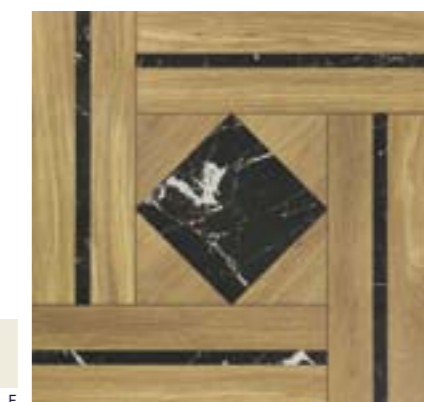

MATTE

PEI II CHARLIE black PG 02
600x600

600 X 600

КЕРАМОГРАНИТ-РЕКТИФИКАТ

ШТ. / PCS	М²	BRUTTO, КГ / KG	КОП. / BOX	КГ / KG
4	1,44	32,64	30	979,34