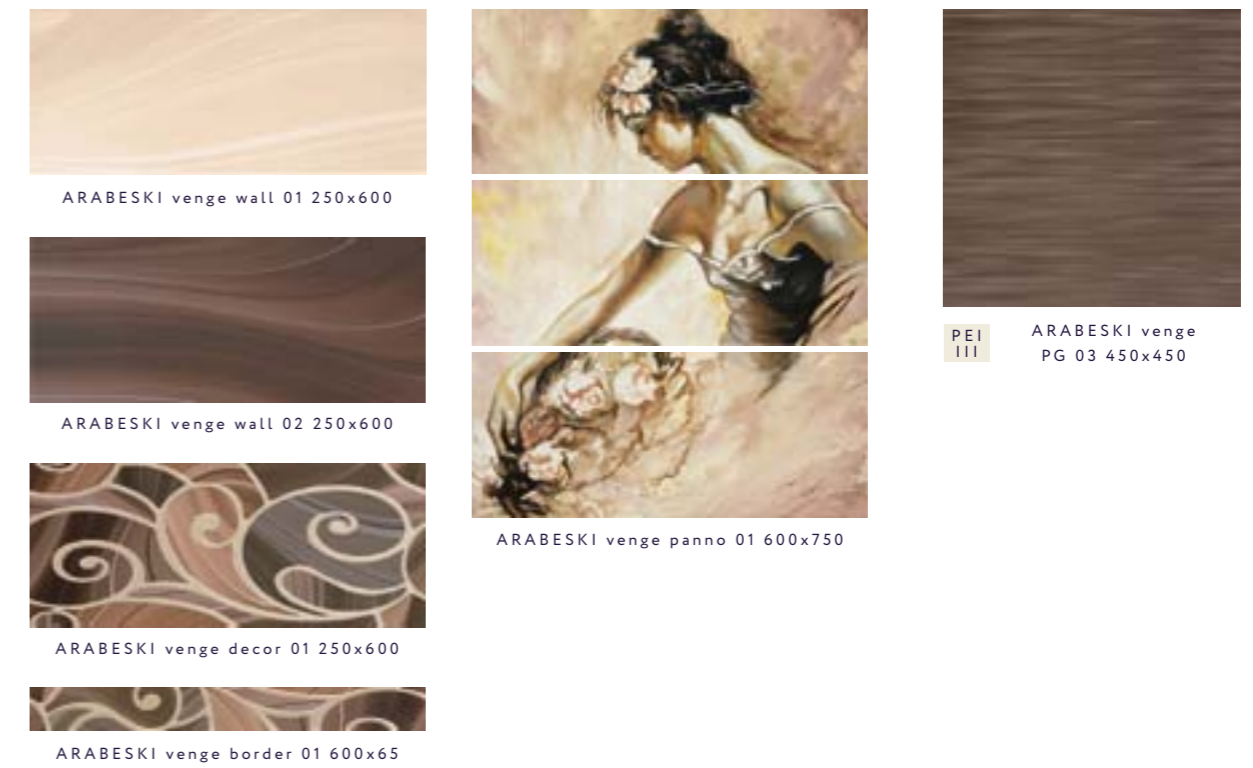

ARABESKI

АРАБЕСКИ

GLOSSY

		ШТ. / PCS	М²	BRUTTO, КГ / KG	КОП. / BOX	КГ / KG
	250 X 600	8	1,20	18,76	48	900,29
	450 X 450	8	1,62	27,69	26	719,94
	600 X 750	2	-	13,70	60	822,00
	600 X 500	3	-	13,38	60	802,80
	250 X 600	6	-	13,98	60	838,80
	600 X 65	12	-	7,32	60	439,20