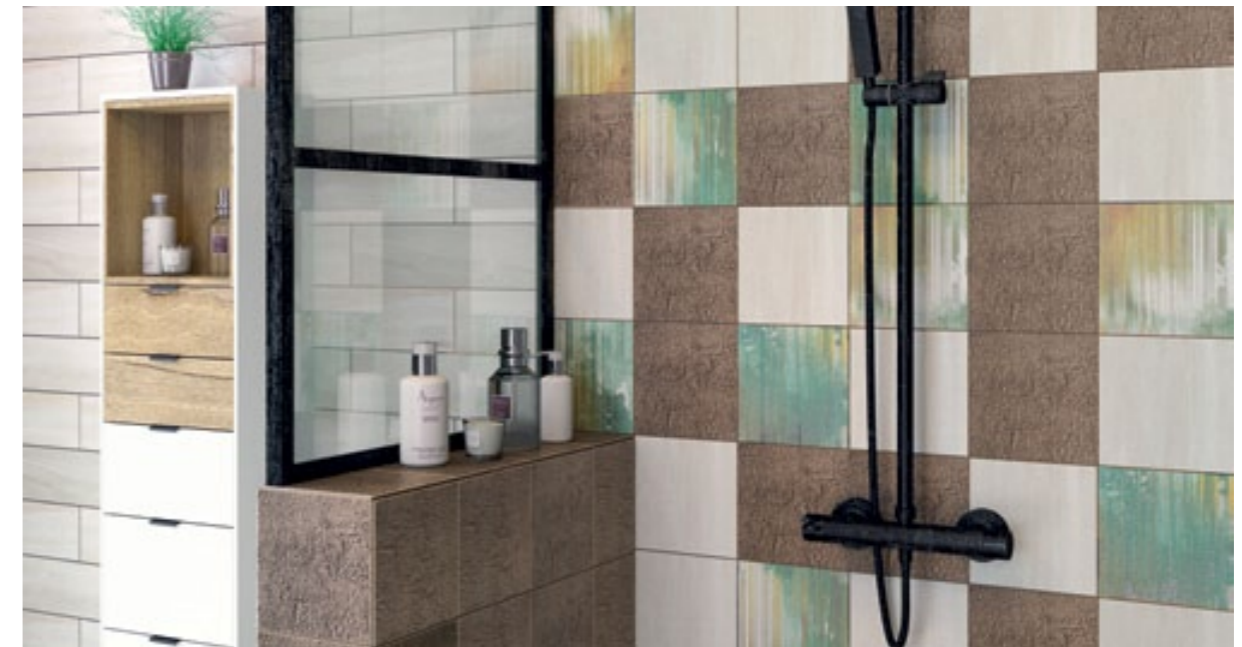

	ШТ. / PCS	M ²	BRUTTO, КГ / KG	КОР. / BOX	КГ / KG
50 X 50	192	-	5,00	60	600,00
200 X 200	22	0,88	14,43	96	1385,28

20 x 20

LUCIANO

ЛУЧАНО

Сложно представить себе современный интерьер без прочной, надежной и в то же время утонченной текстуры металла. Но по-настоящему эффектным металл становится тогда, когда составляет единую, цельную картину с другими элементами и фактурами, поражающую неоднородностью и сочетанием деталей. Коллекция Luciano создана из авангардных базовых плиток с растительным рисунком и плиток с металлической глазурью на двух разных рельефах гальки и ткани. Коллекция может быть прекрасным «соседом» для плиток Bruno и Bellini.