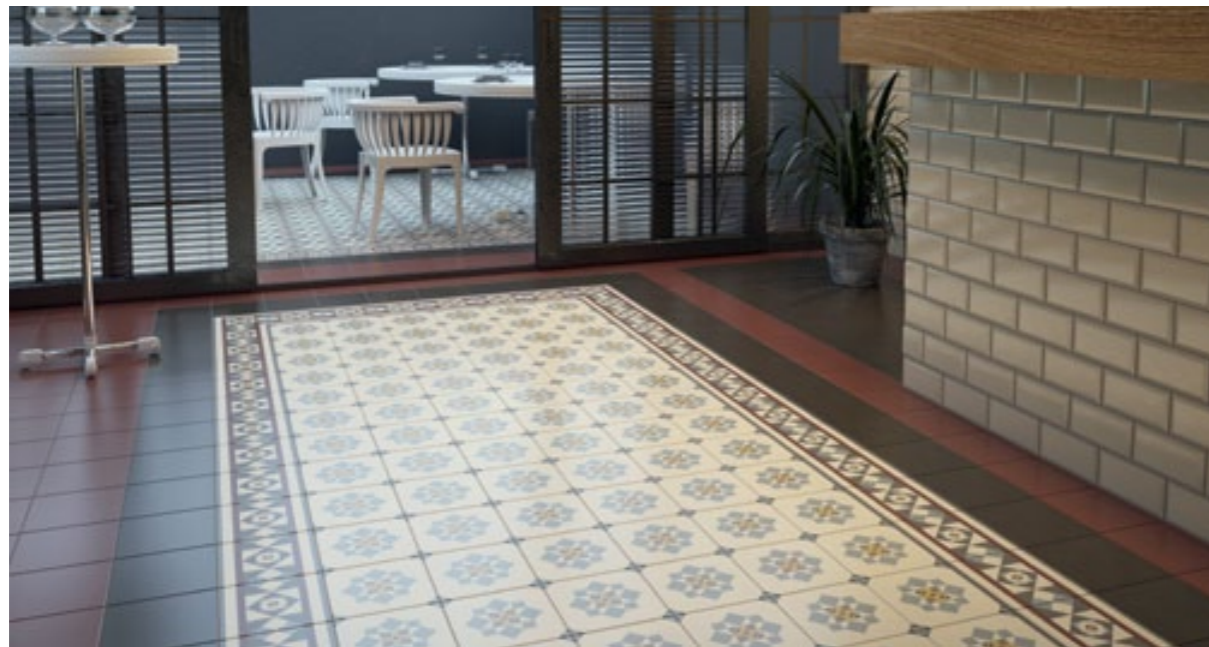

20 x 20

LONGO

ЛОНГО