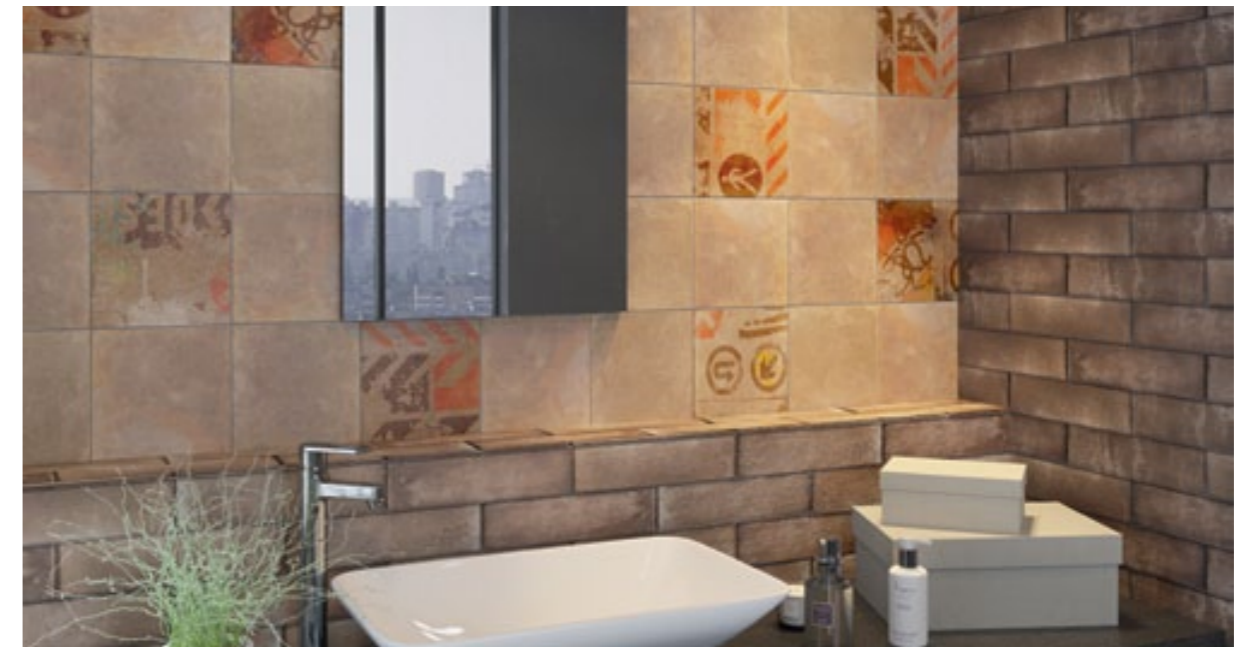

20 x 20 / 7,5 x 30

CAPRICE

КАПРИЧЕ

Котто – одна из старейших разновидностей керамической плитки, украшавшей королевские залы Флоренции. Коллекция Caprice – новый, современный облик котто, в сочетании с урбанистической декорацией, превращающей Ваш дом в настоящий дворец урбанистического будущего. Все элементы коллекции идеально сочетаются между собой, но могут быть использованы и самостоятельно.