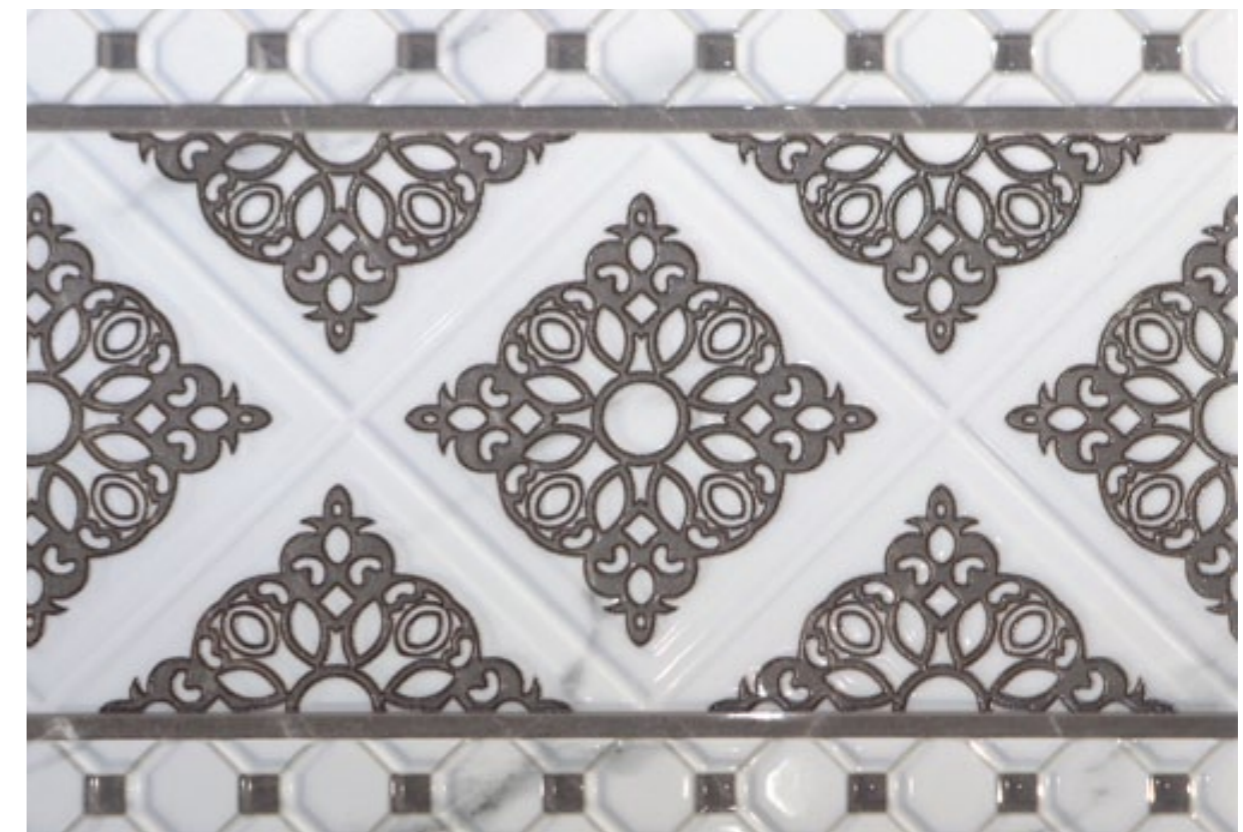

	ШТ. / PCS	M ²	BRUTTO, КГ / KG
ПЛИТКА	5	1,35	23,49
ДЕКОР	5	-	24,50
БОРДЮР	16	-	6,70
КЕРАМОГРАНИТ	4	1,44	32,64

	КОР. / BOX	КГ / KG
	40	939,60
	40	980,00
	88	590,00
	30	979,34

30 x 50

ELEGANCE

ЭЛЕГАНС

Коллекция состоит из двух базовых плиток и двух декоративных массивов-рельефов, полностью повторяющих узоры базовых плиток. Вы можете делать выкладку в произвольном порядке, создавая бесконечное множество классических вариантов. Базовая поверхность, представленная в коричнево-бежевом и бело-сером мраморе, придаст Вашей ванной утонченный современный шик, декор-вензель обогатит выкладку и добавит ей блеска. И все это по привлекательной цене, поскольку декорированная база продается не поштучно, а квадратными метрами.