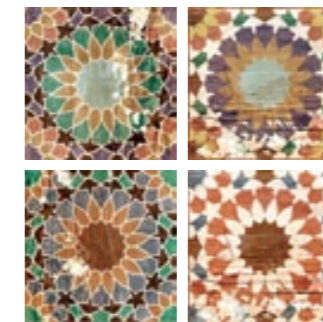

PEI III BELINDA multi
PG 02 200x200

КЕРАМОГРАНИТ ИМЕЕТ 4 ВАРИАНТА ГРАФИЧЕСКОГО ИЗОБРАЖЕНИЯ, КОТОРЫЕ УПАКОВАНЫ В КОРОБКИ СЛУЧАЙНЫМ ОБРАЗОМ

100 X 200
200 X 200

	ШТ. / PCS	M²	BRUTTO, КГ / KG
КЕРАМОГРАНИТ	44	0,88	14,43
КЕРАМОГРАНИТ	22	0,88	14,43

КОР. / BOX	КГ / KG
96	1385,28
96	1385,28