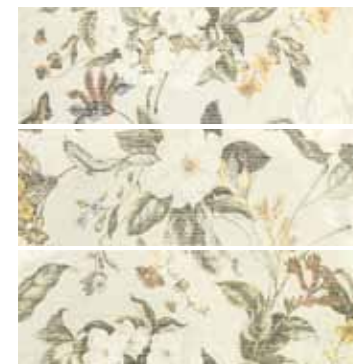

25 x 75

METAL gold light satin border 01 12x750

GIARDINO olive wall 01 250x750

PEI III ESSENZE beige PG 01 150x600

GIARDINO olive panno 01 750x750

		ШТ./ PCS	М²	BRUTTO, КГ / КГ	КОР./ BOX	КГ / КГ	
	250 X 750	ПЛИТКА	8	1,50	23,14	42	972,09
	150 X 600	КЕРАМОГРАНИТ-РЕКТИФИКАТ	8	0,72	16,40	64	1049,70
	750 X 750	ПАННО	2	-	17,40	51	887,40
	12 X 750	БОРДЮР*	50	-	3,60	135	486,00