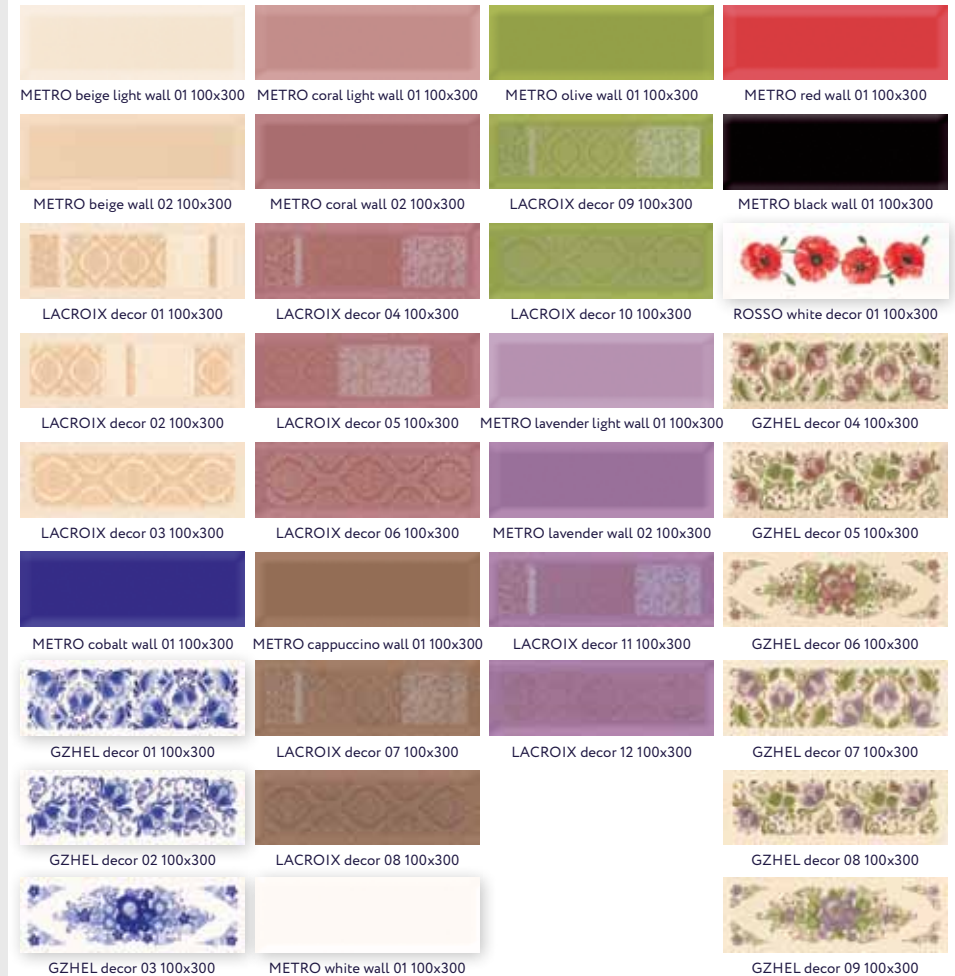

10 x 30

METRO

METPO

Удлиненную форму керамической плитки, напоминающую кирпичики, в начале 20 века придумал архитектор парижского метрополитена Гектор Гимар для отделки стен перронов. С чьей-то легкой руки такую плитку стали называть METRO (фр. chemin de fer metropolitain, сокращенно METRO). Удлиненный формат позволяет выкладывать плитку горизонтально, вертикально, «елочкой», имитировать кирпичную кладку. Все элементы коллекции Metro сочетаются между собой.

10 x 30

	ШТ./ PCS	M²	BRUTTO, КГ / КГ	КОП./ BOX	КГ / КГ
100 X 300	ПЛИТКА	21	0,63	8,20	78 639,60
100 X 300	ДЕКОР	19	-	7,03	78 548,34