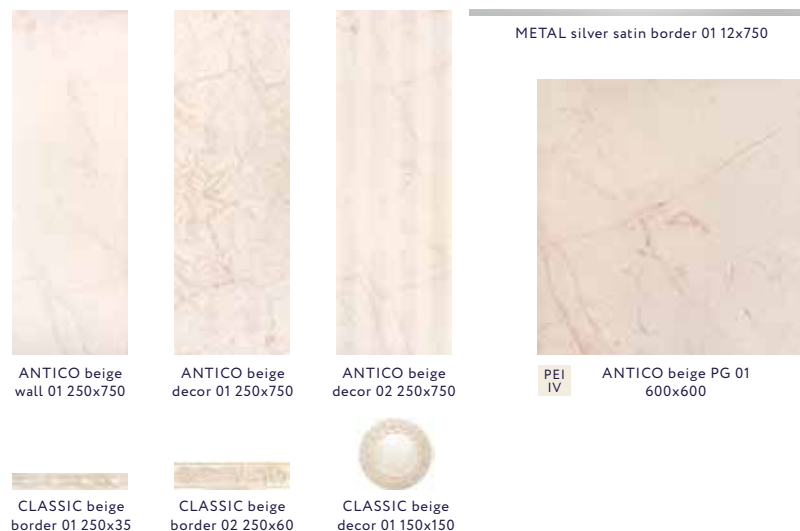

ANTICO beige decor 01 250x750

ANTICO beige decor 02 250x750

PEI IV ANTICO beige PG 01 600x600

CLASSIC beige border 01 250x35

CLASSIC beige border 02 250x60

CLASSIC beige decor 01 150x150

25 x 75

ANTICO beige wall 01 250x750